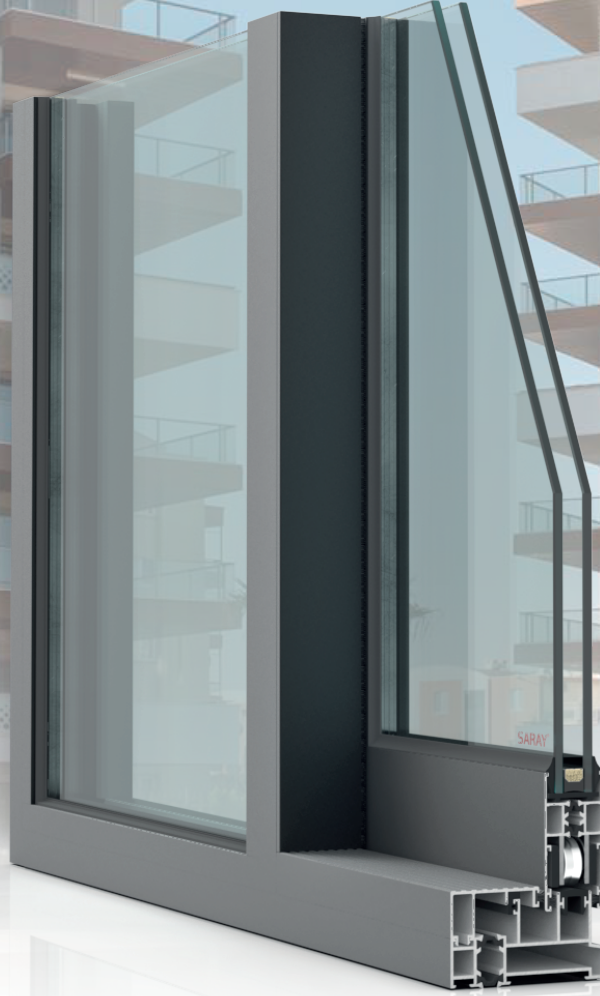

all about aluminium

SARAY®

ST 91 ile en iyi performansı elde etmek için ışıktan ödün vermeniz gerekmez

TEKNİK ÖZELLİKLER

Sistemin kasa derinliği	94 mm	Minimum cam kalınlığı	20 mm
Sistemin görünür genişliği	Sabit 44 mm	Maksimum cam kalınlığı	28 mm
	Kanat 74 mm	Maksimum kanat boyu	2000 mm x 2700 mm
Sistemin kanat derinliği	36 mm	Maksimum kanat ağırlığı	160 kg
Sistemin kenet derinliği	84 mm		

Kataloğu incelemek için QR kodu taratın.

SARAY